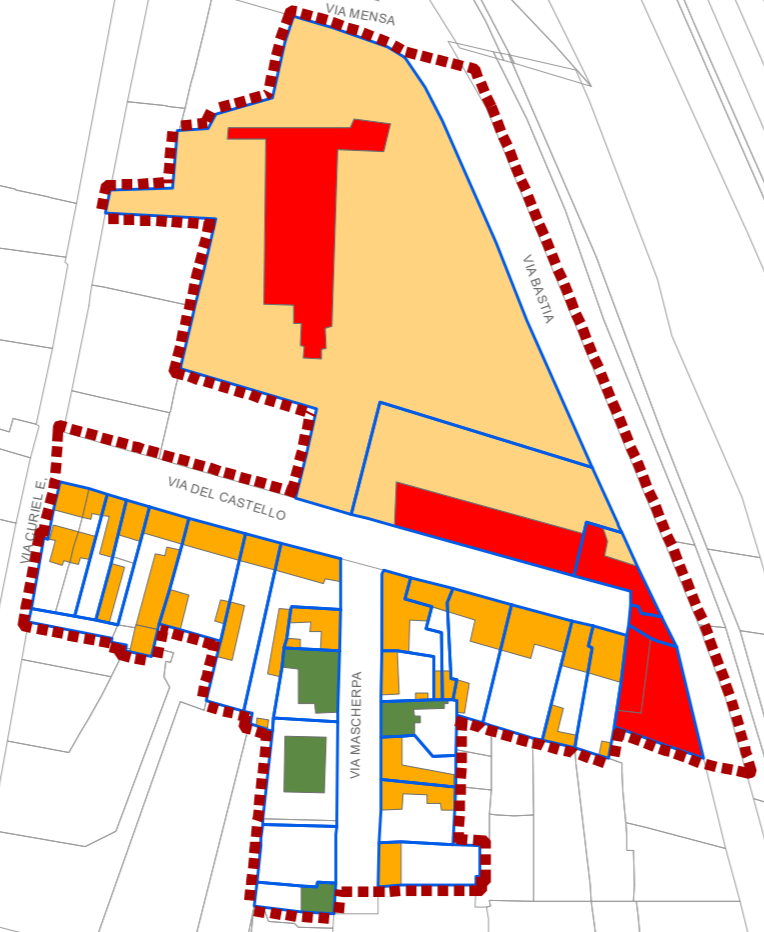

Regolamento urbanistico edilizio
Modifica generale art.33 L.R.20/2000
Unione Bassa Romagna

ADOTTATO Delibera di C.C. n. _____ del _____
APPROVATO Delibera di C.C. n. _____ del _____
PUBBLICATO BUR n. _____ del _____

Disciplina della Città Storica:
categoria di tutela e unità di intervento

TAVOLA 3 LU
scala 1:2.000

ADOTTATO Delibera di C.C. n. 26 del 31/03/2011
APPROVATO Delibera di C.C. n. 37 del 10/05/2012
PUBBLICATO BUR n. 127 del 19/07/2012

Sindaco referente per l'Unione Davide Ranalli
Sindaco del Comune di Lugo Davide Ranalli
Assessore competente Valentina Ancarani
Responsabile dell'Area Territorio Marco Mordenti
Progettisti Servizio di Piano
MATÉ sc - Carlo Santacroce

Home contributor
Segretario Unione
Marco Mordenti
Servizio Servizio e progettazione
Fabio Minghini

L
U
G
O