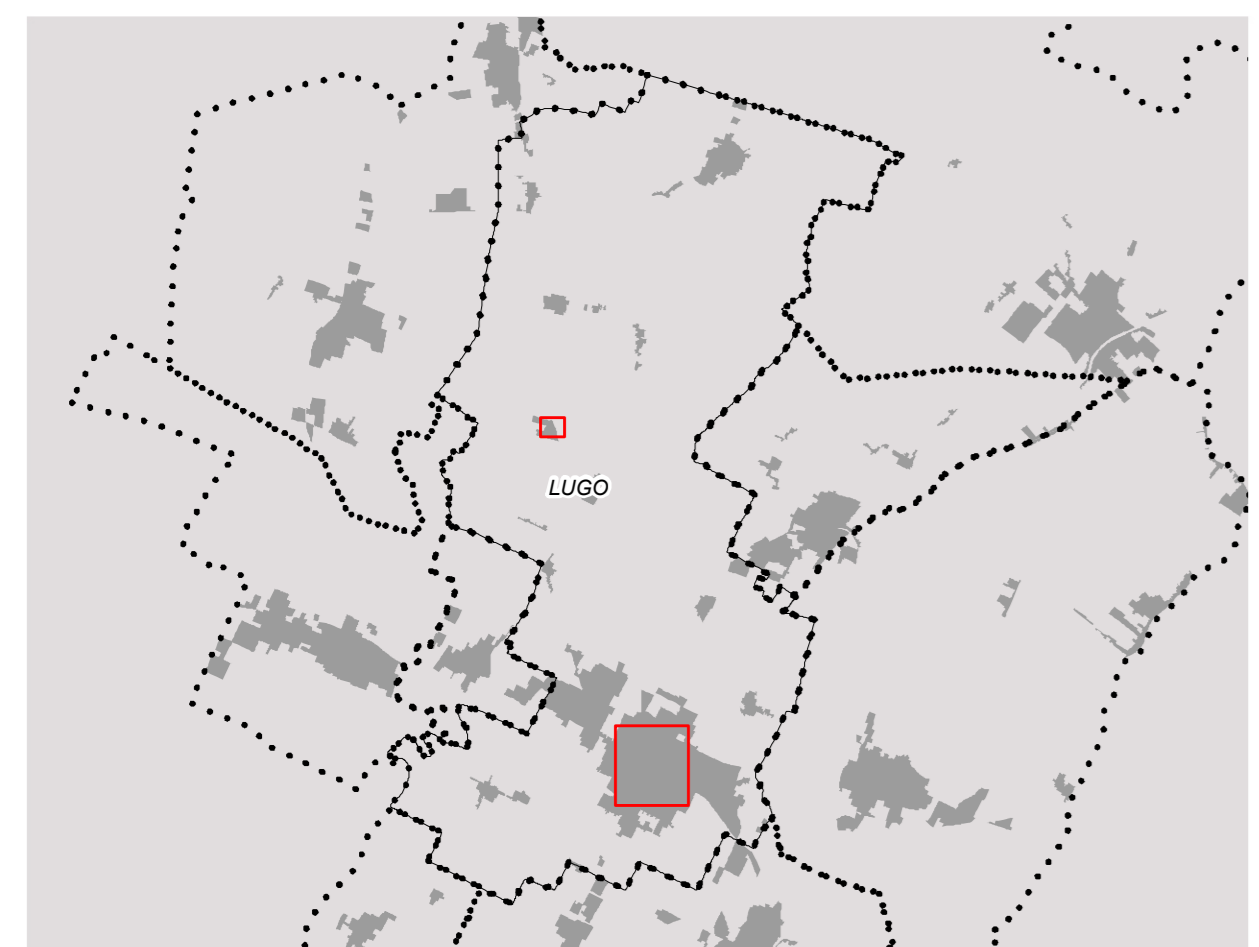

Regolamento urbanistico edilizio
Modifica generale art.33 L.R.20/2000
Unione Bassa Romagna

ADOTTATO Delibera di C.C. n. _____ del _____
APPROVATO Delibera di C.C. n. _____ del _____
PUBBLICATO BUR n. _____ del _____

Disciplina della Città Storica:
categoria di tutela e unità di intervento

TAVOLA 3 LU
scala 1:2.000

ADOTTATO Delibera di C.C. n. 26 del 31/03/2011
APPROVATO Delibera di C.C. n. 37 del 10/05/2012
PUBBLICATO BUR n. 127 del 19/07/2012

Sindaco referente per l'Unione Davide Ranalli
Sindaco del Comune di Lugo Davide Ranalli
Assessore competente Valentina Ancarani
Responsabile dell'Area Territorio Marco Mordenti
Progettisti Servizio di Piano
MATÉ sc - Carlo Santacroce

Home contributor
Segretario Unione
Marco Mordenti
Servizio Servizio e progettazione
Fabio Minghini

L
U
G
O